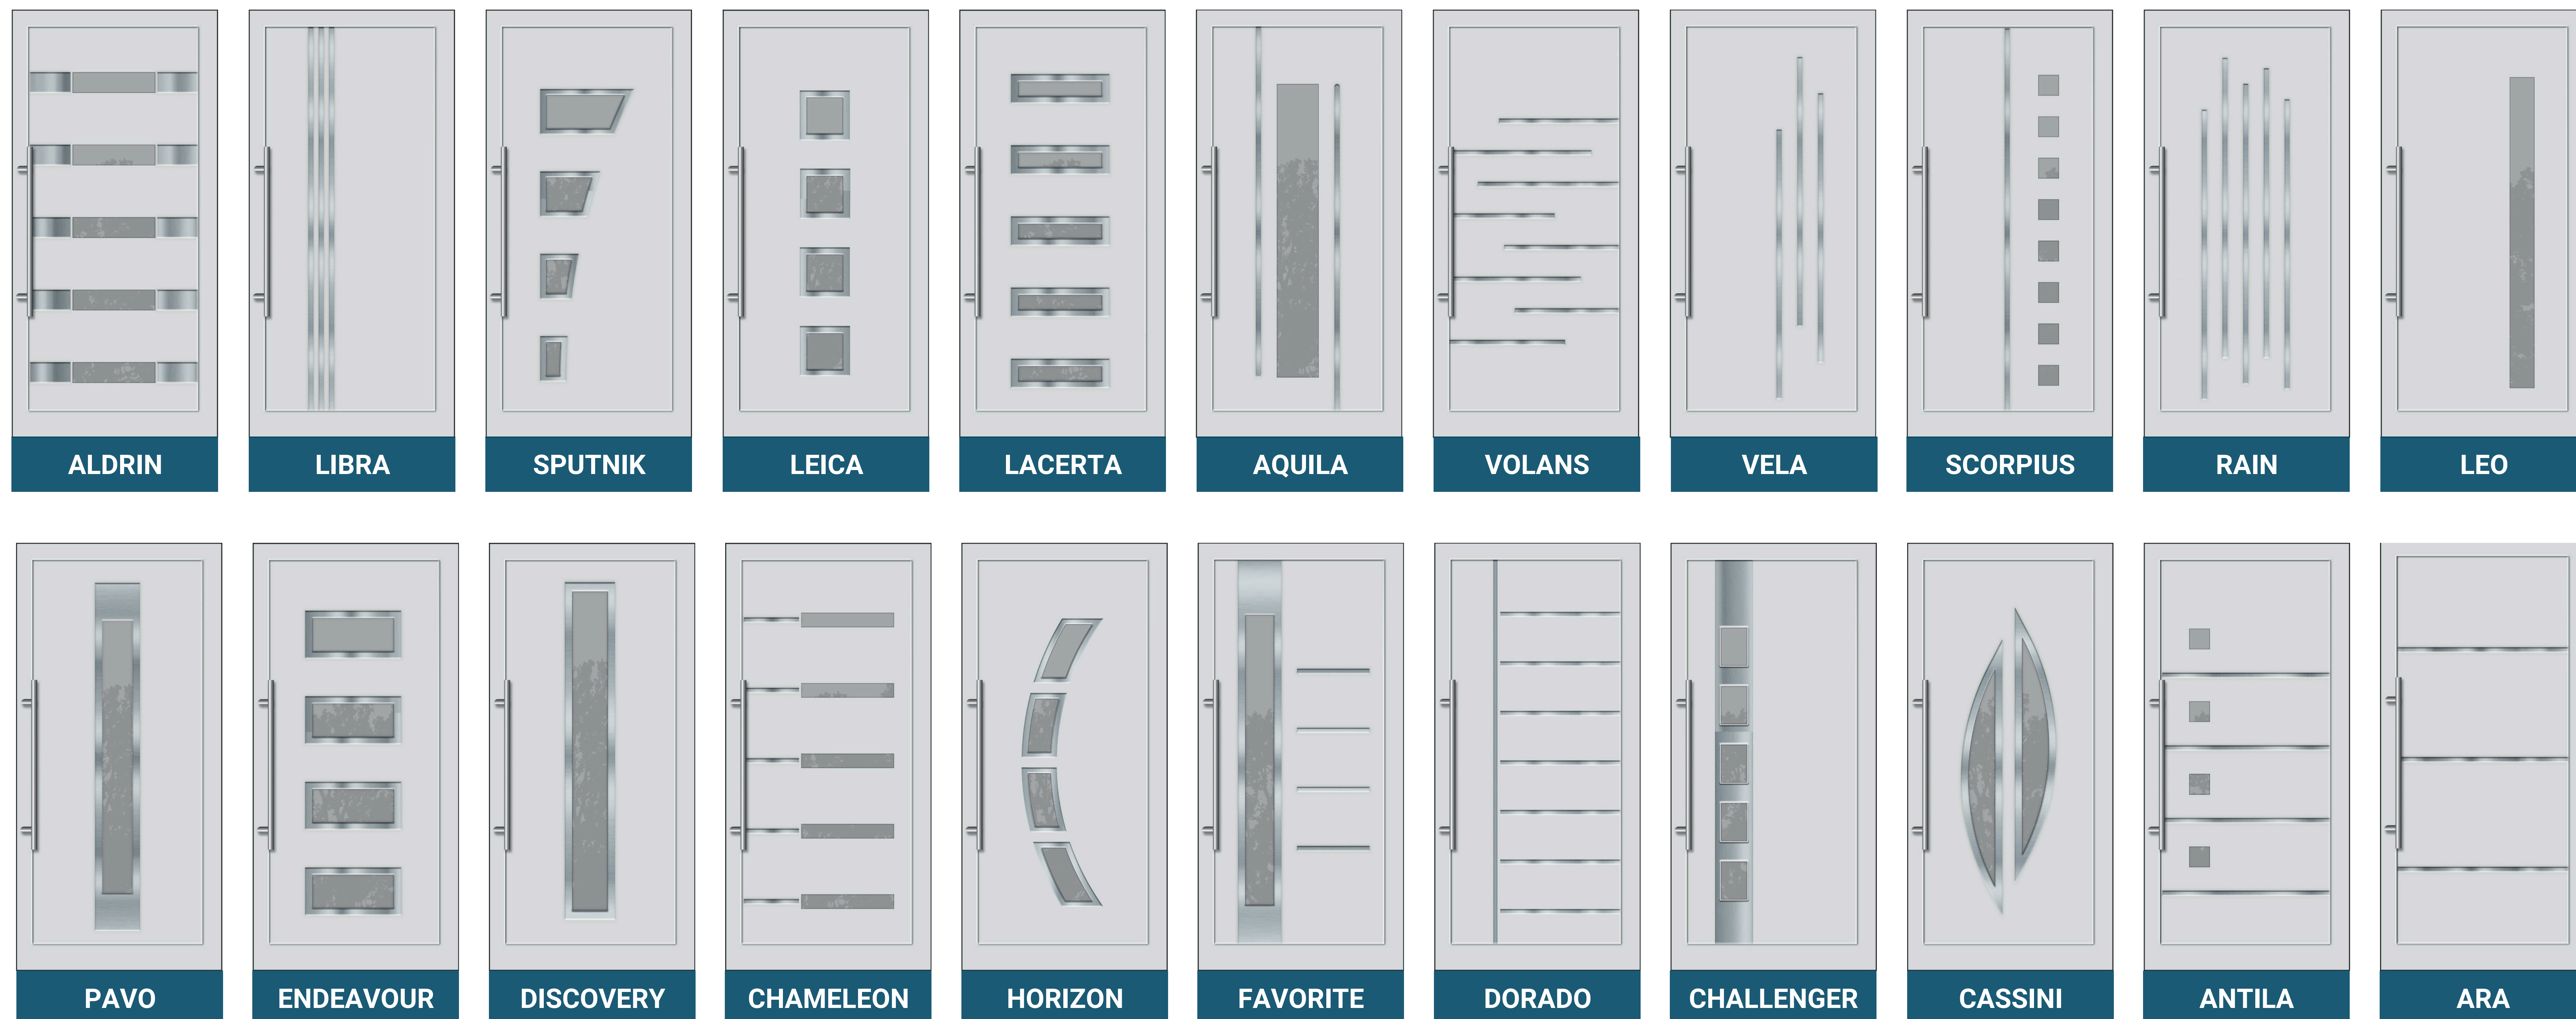

ORION

STANDARD HPL PANELEK

A **dekorlemez megnevezés** azonos a **dekoritlemez**, vagy más esetekben **dekor** megnevezéssel.
A HPL pedig a dekoritlemezek egy fajtája, annak is a legjobbika (HPL – High Pressure Laminate,
azaz magas nyomású laminálás).
TÖMÖR VAGY ÜVEGES VERZIÓBAN