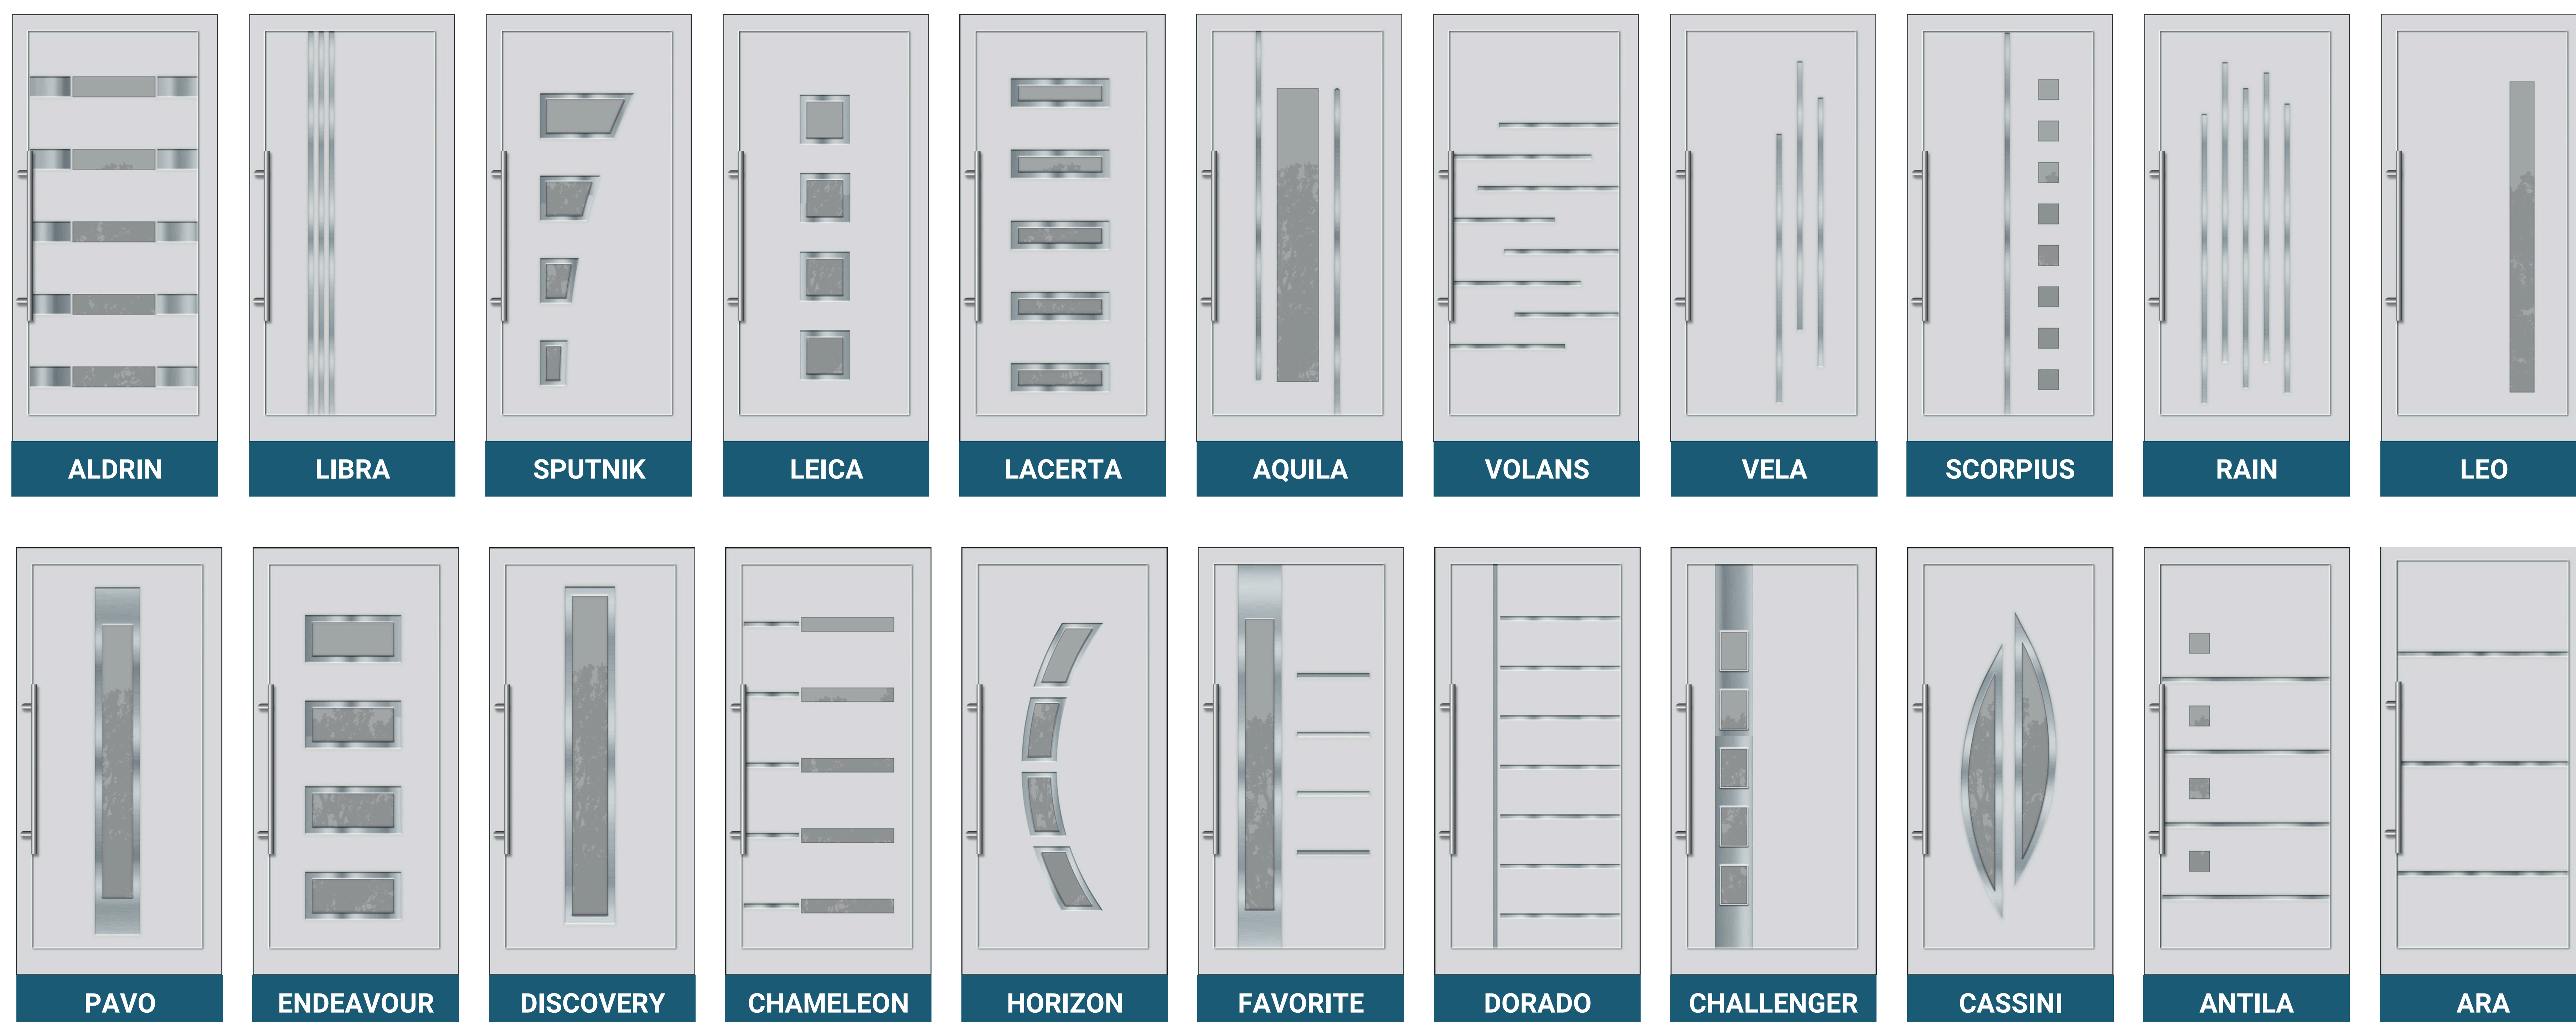

STANDARD HPL PANELEK

A **dekorlemez megnevezés** azonos a **dekoritlemez**, vagy más esetekben **dekor** megnevezéssel.
A HPL pedig a dekoritlemezek egy fajtája, annak is a legjobbika (HPL – High Pressure Laminate,
azaz magas nyomású laminálás).
TÖMÖR VAGY ÜVEGES VERZIÓBAN